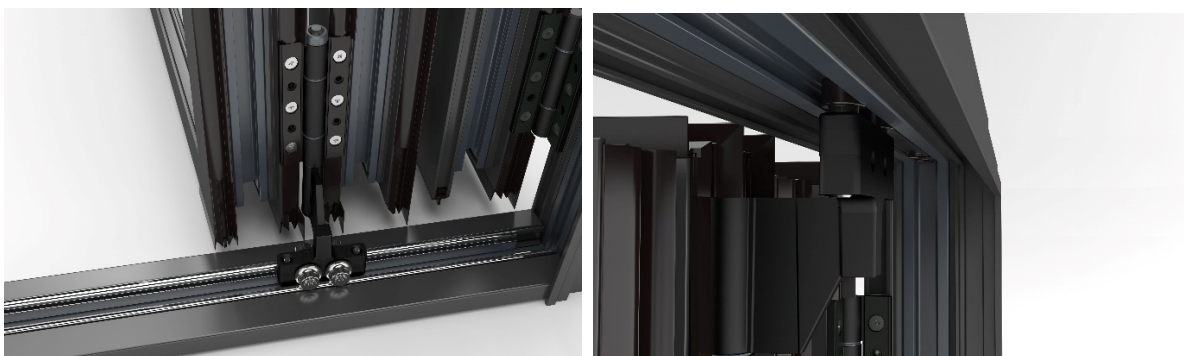

# KAWNEER lança nova porta de harmónio Kanada FD

KANADA FD é a nova porta de harmónio da KAWNEER. Imagens KAWNEER - todos os direitos reservados

**Lisboa, Outubro 2016.** A KAWNEER, especialista em sistemas arquitectónicos de alumínio, lança no mercado uma nova porta de harmónio que permite aumentar e aproveitar ao máximo os espaços. Esta solução arquitectónica inovadora, KANADA FD, está disponível tanto para casas particulares como para obras públicas e com o seu sistema de abertura permite, não só tornar mais cómoda e funcional a vivência com o volume mínimo que ocupa no pavimento, como também alcançar uma vista panorâmica integral graças ao sistema e prumo retráctil.

A porta KANADA FD da KAWNEER pode alcançar uma altura até 2,90m por uma largura de 1,20m. O seu sistema avançado em alumínio suporta um peso máximo de 120kg por folha e conta com juntas periféricas de dupla nervura.

O carril dispõe de rodízios de aço inoxidável e uma calha de deslizamento no topo, assegurando a facilidade de deslizamento das folhas – independentemente do seu peso. O eixo de rotação em aço inoxidável da porta KANADA FD contribui, além do mais, para capacitar de uma maior durabilidade e resistência o sistema de abertura e a estrutura geral desta solução KAWNEER, que conta ainda com uma fechadura multiponto para uma maior segurança.

O carril dispõe de rodízios em aço inoxidável e uma calha de deslizamento no topo. Imagens KAWNEER - todos os direitos reservados.

---

Assim, a porta de harmónio KANADA FD oferece um elevado rendimento térmico com uma estanquidade reforçada 4-9A-C3 e uma espessura de vidro até 57mm.