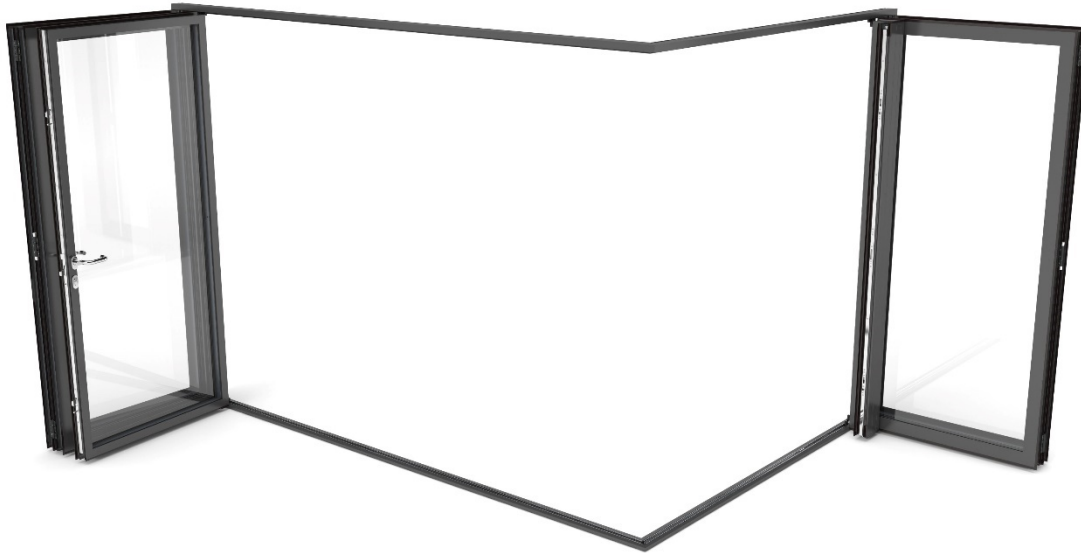

# KAWNEER lança nova porta de harmónio Kanada FD

KANADA FD é a nova porta de harmónio da KAWNEER. Imagens KAWNEER - todos os direitos reservados

**Lisboa, Outubro 2016.** A KAWNEER, especialista em sistemas arquitectónicos de alumínio, lança no mercado uma nova porta de harmónio que permite aumentar e aproveitar ao máximo os espaços. Esta solução arquitectónica inovadora, KANADA FD, está disponível tanto para casas particulares como para obras públicas e com o seu sistema de abertura permite, não só tornar mais cómoda e funcional a vivência com o volume mínimo que ocupa no pavimento, como também alcançar uma vista panorâmica integral graças ao sistema e prumo retráctil.

A porta KANADA FD da KAWNEER pode alcançar uma altura até 2,90m por uma largura de 1,20m. O seu sistema avançado em alumínio suporta um peso máximo de 120kg por folha e conta com juntas periféricas de dupla nervura.

O carril dispõe de rodízios de aço inoxidável e uma calha de deslizamento no topo, assegurando a facilidade de deslizamento das folhas – independentemente do seu peso. O eixo de rotação em aço inoxidável da porta KANADA FD contribui, além do mais, para capacitar de uma maior durabilidade e resistência o sistema de abertura e a estrutura geral desta solução KAWNEER, que conta ainda com uma fechadura multiponto para uma maior segurança.

---

A porta KANADA FD da KAWNEER pode alcançar dimensões até aos 2,90m de altura por 1,20m de largura. Imagens KAWNEER - todos os direitos reservados.

---

Ao nível da estética destaca-se a capacidade que o perfil da porta oferece para suportar todo o tipo de desenhos, rectos ou curvos, e as numerosas possibilidades de aberturas e acabamentos.